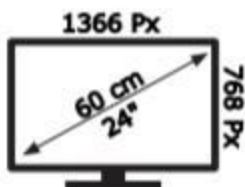

ENERG

JVC

LT-24VH5905

22 kWh/1000h

2019/2013

50550252